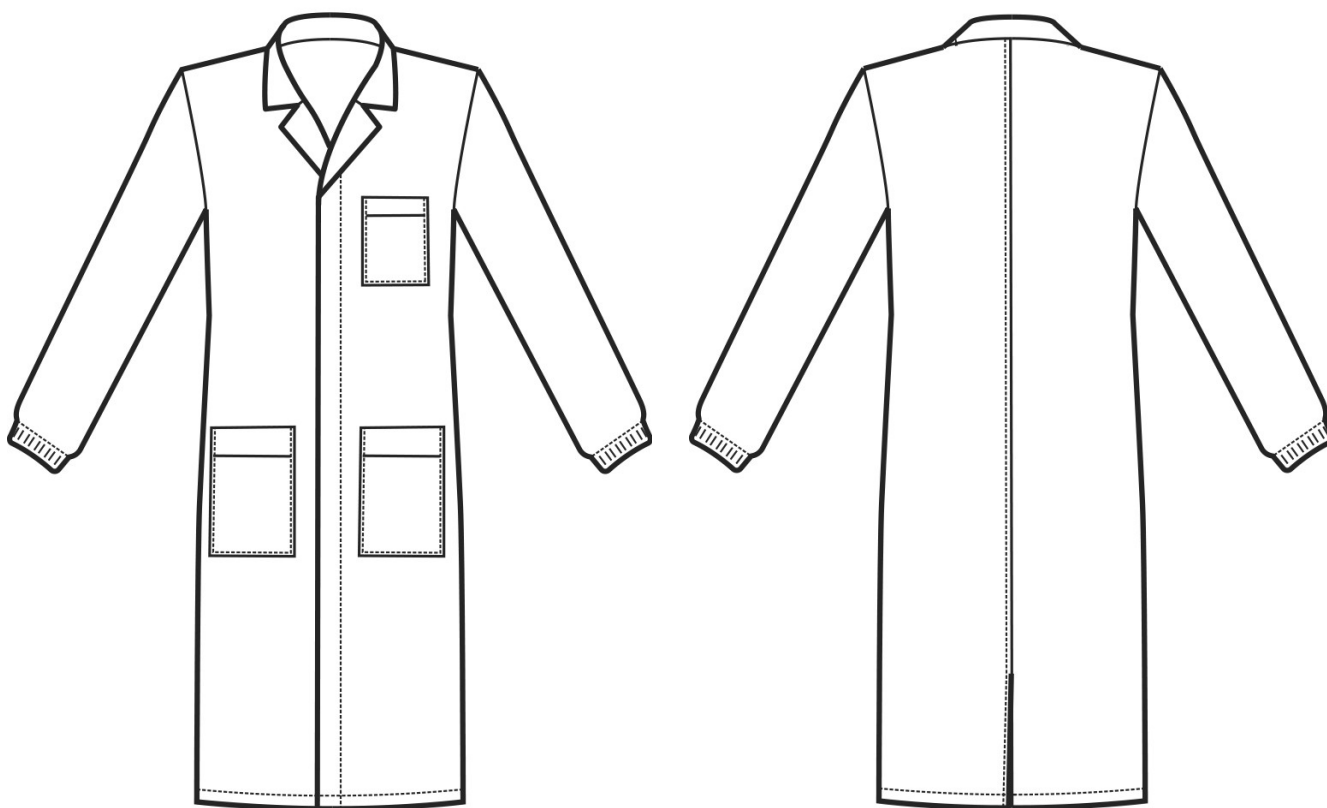

ARTICOLI 06000 CAMICE UOMO

TAGLIA	LARGHEZZA TORACE	LUNGHEZZA SCHIENA DA SOTTO IL COLLO FINO ALL'ORLO IN FONDO	LUNGHEZZA MANICA
S	52	97	64
M	56	97	65
L	60	97	67
XL	64	97	70
XXL	68	97	70
3XL	71	97	70

Isacco srl

Misure e disegni dei prodotti

La tabella misure è puramente indicativa in quanto durante la fase di confezionamento degli indumenti sono ammesse tolleranze dovute alla lavorazione